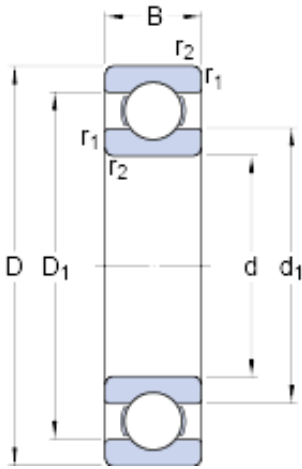

NTN Bearing Rolamentos do Brasil Ltda.

480 mm x 650 mm x 78 mm skf 61996 MA Deep groove ball bearings

Bearing No. 61996 MA

61996 MA Bearing 2D drawings and 3D CAD models

Size	650x480x78 mm
Bore Diameter	650 mm
Outer Diameter	480 mm
Width	78 mm
d	480 mm
D	650 mm
B	78 mm
d ₁	535 mm
D ₁	595 mm
r _{1,2} - min.	5 mm
d _a - min.	498 mm
D _a - max.	632 mm
r _a - max.	4 mm
Basic dynamic load rating - C	449 kN
Basic static load rating - C ₀	815 kN
Fatigue load limit - P _u	14.6 kN
Reference speed	1800 r/min
Limiting speed	1500 r/min
Calculation factor - k _r	0.02
Calculation factor - f ₀	17
d ₁	535 mm
D ₁	595 mm
r _{1,2} min.	5 mm
d _a min.	498 mm

NTN Bearing Rolamentos do Brasil Ltda.

D_a max.	632 mm
r_a max.	4 mm
Basic dynamic load rating C	449 kN
Basic static load rating C_0	815 kN
Fatigue load limit P_u	14.6 kN
Calculation factor k_r	0.02
Calculation factor f_0	16.6
Mass bearing	74 kg